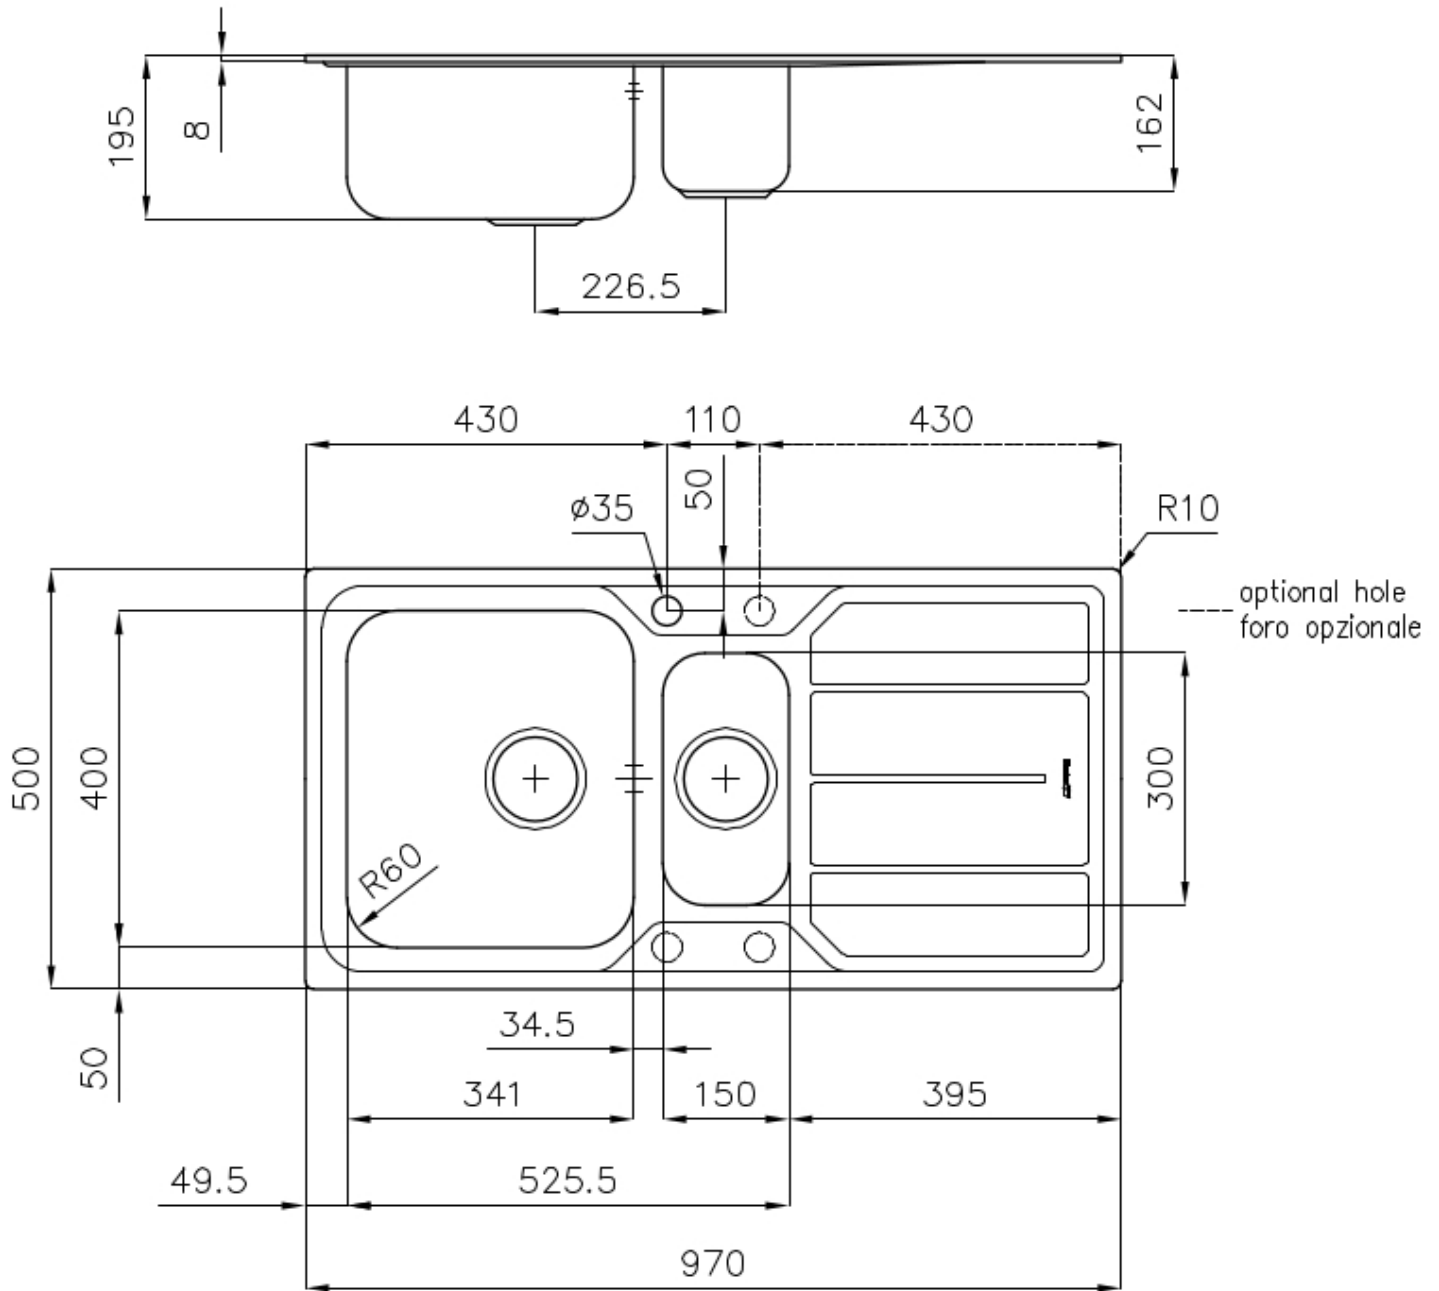

TECNISCHE DATEN